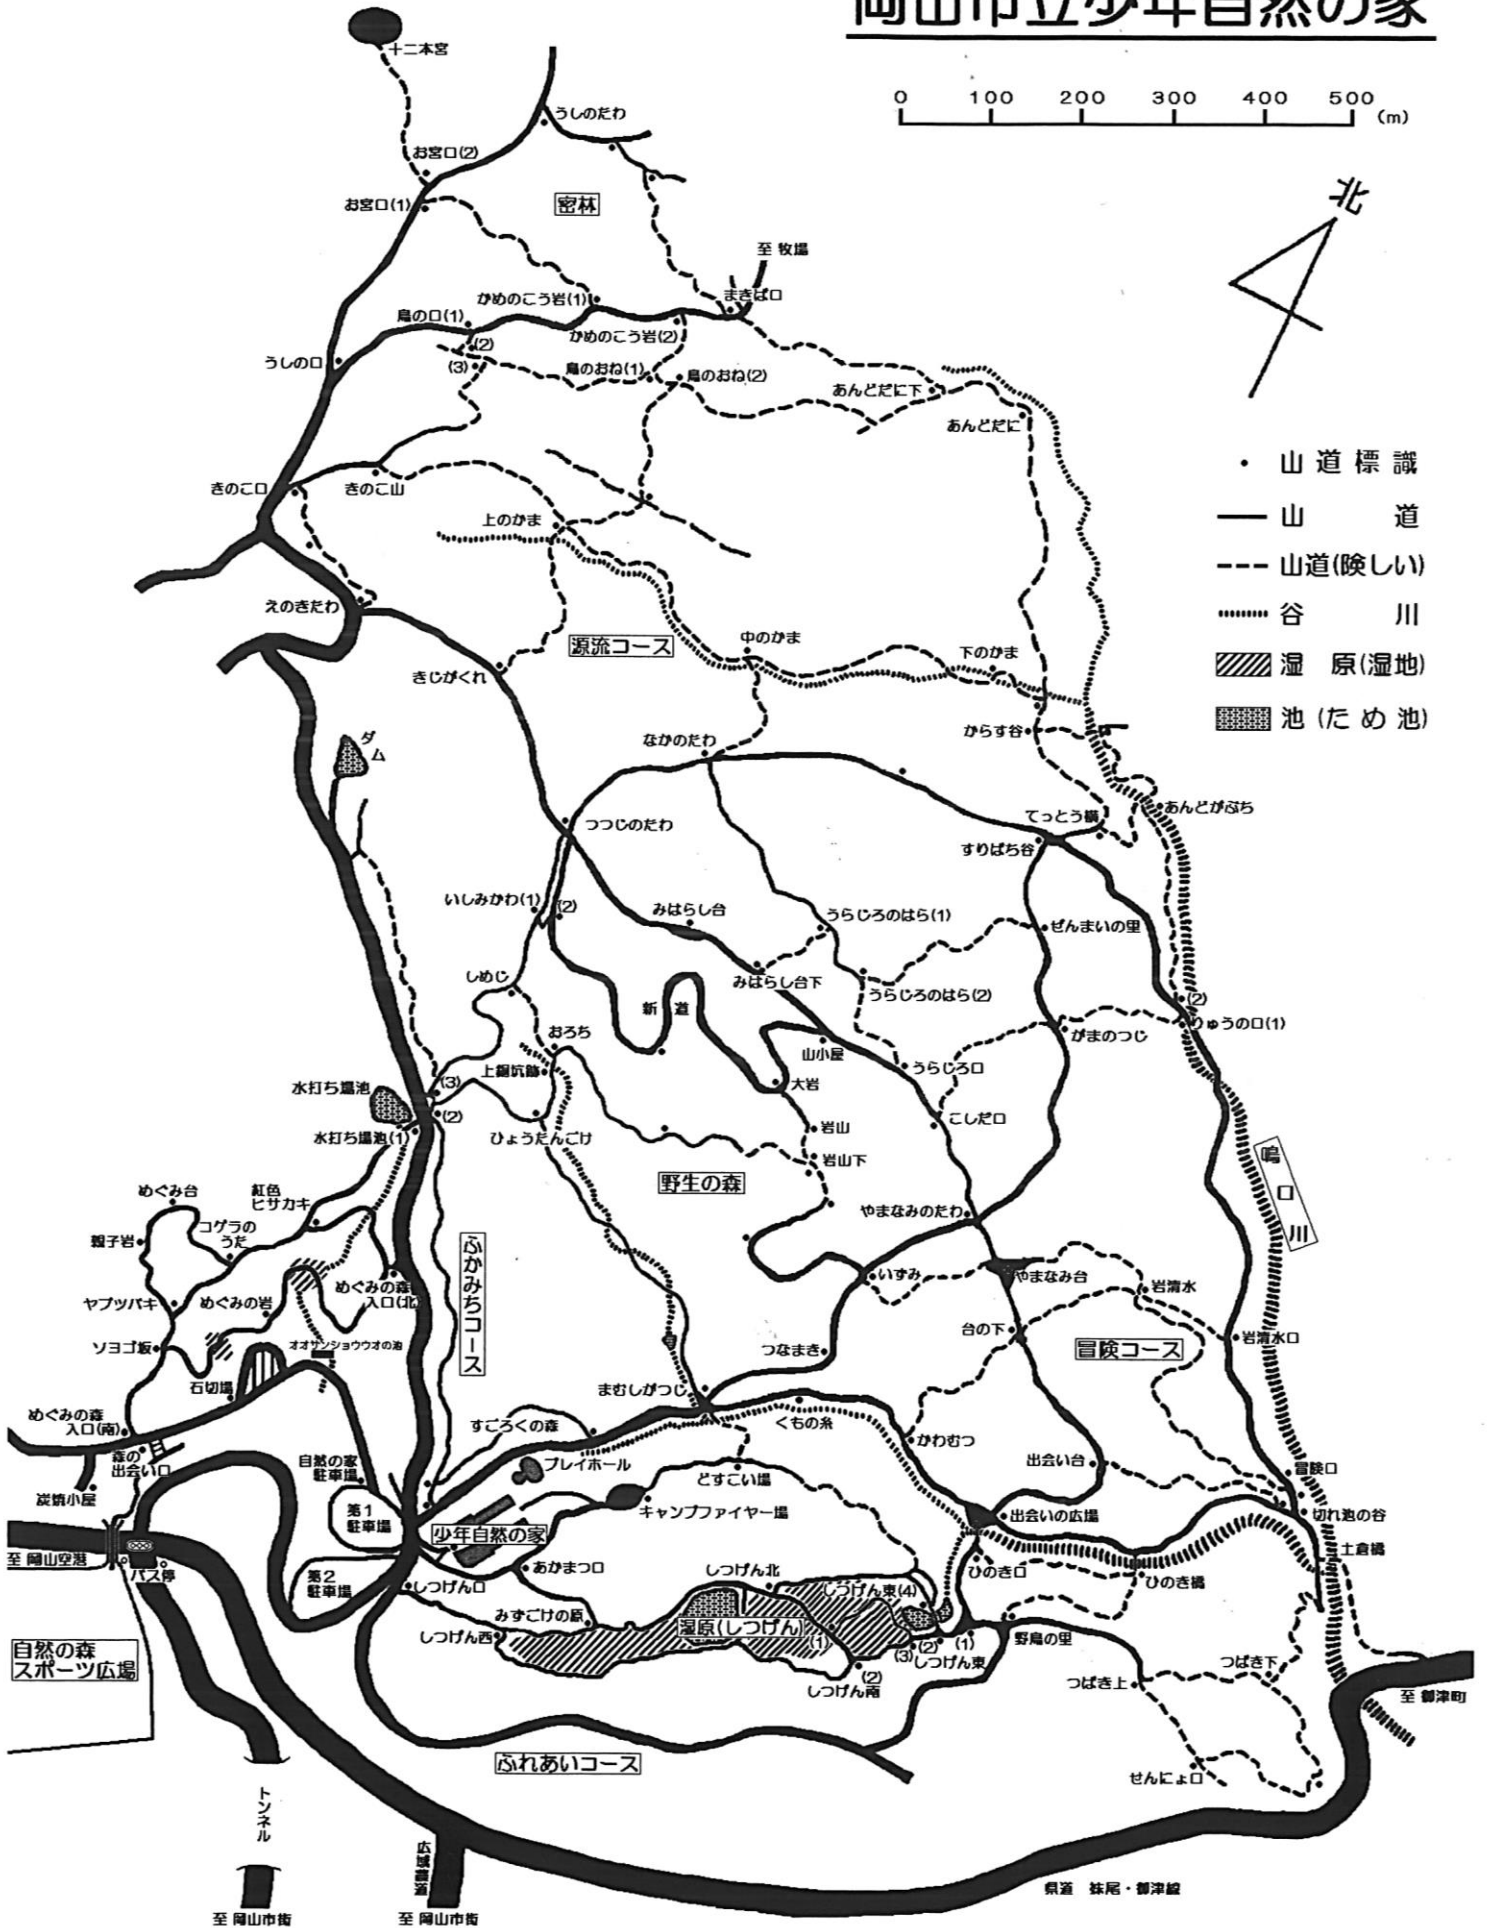

岡山市立少年自然の家

- ・ 山道標識
- 山道
- 山道(険しい)
- 谷川
- ▨ 湿原(湿地)
- 池(ため池)

県道 妹尾・御津線