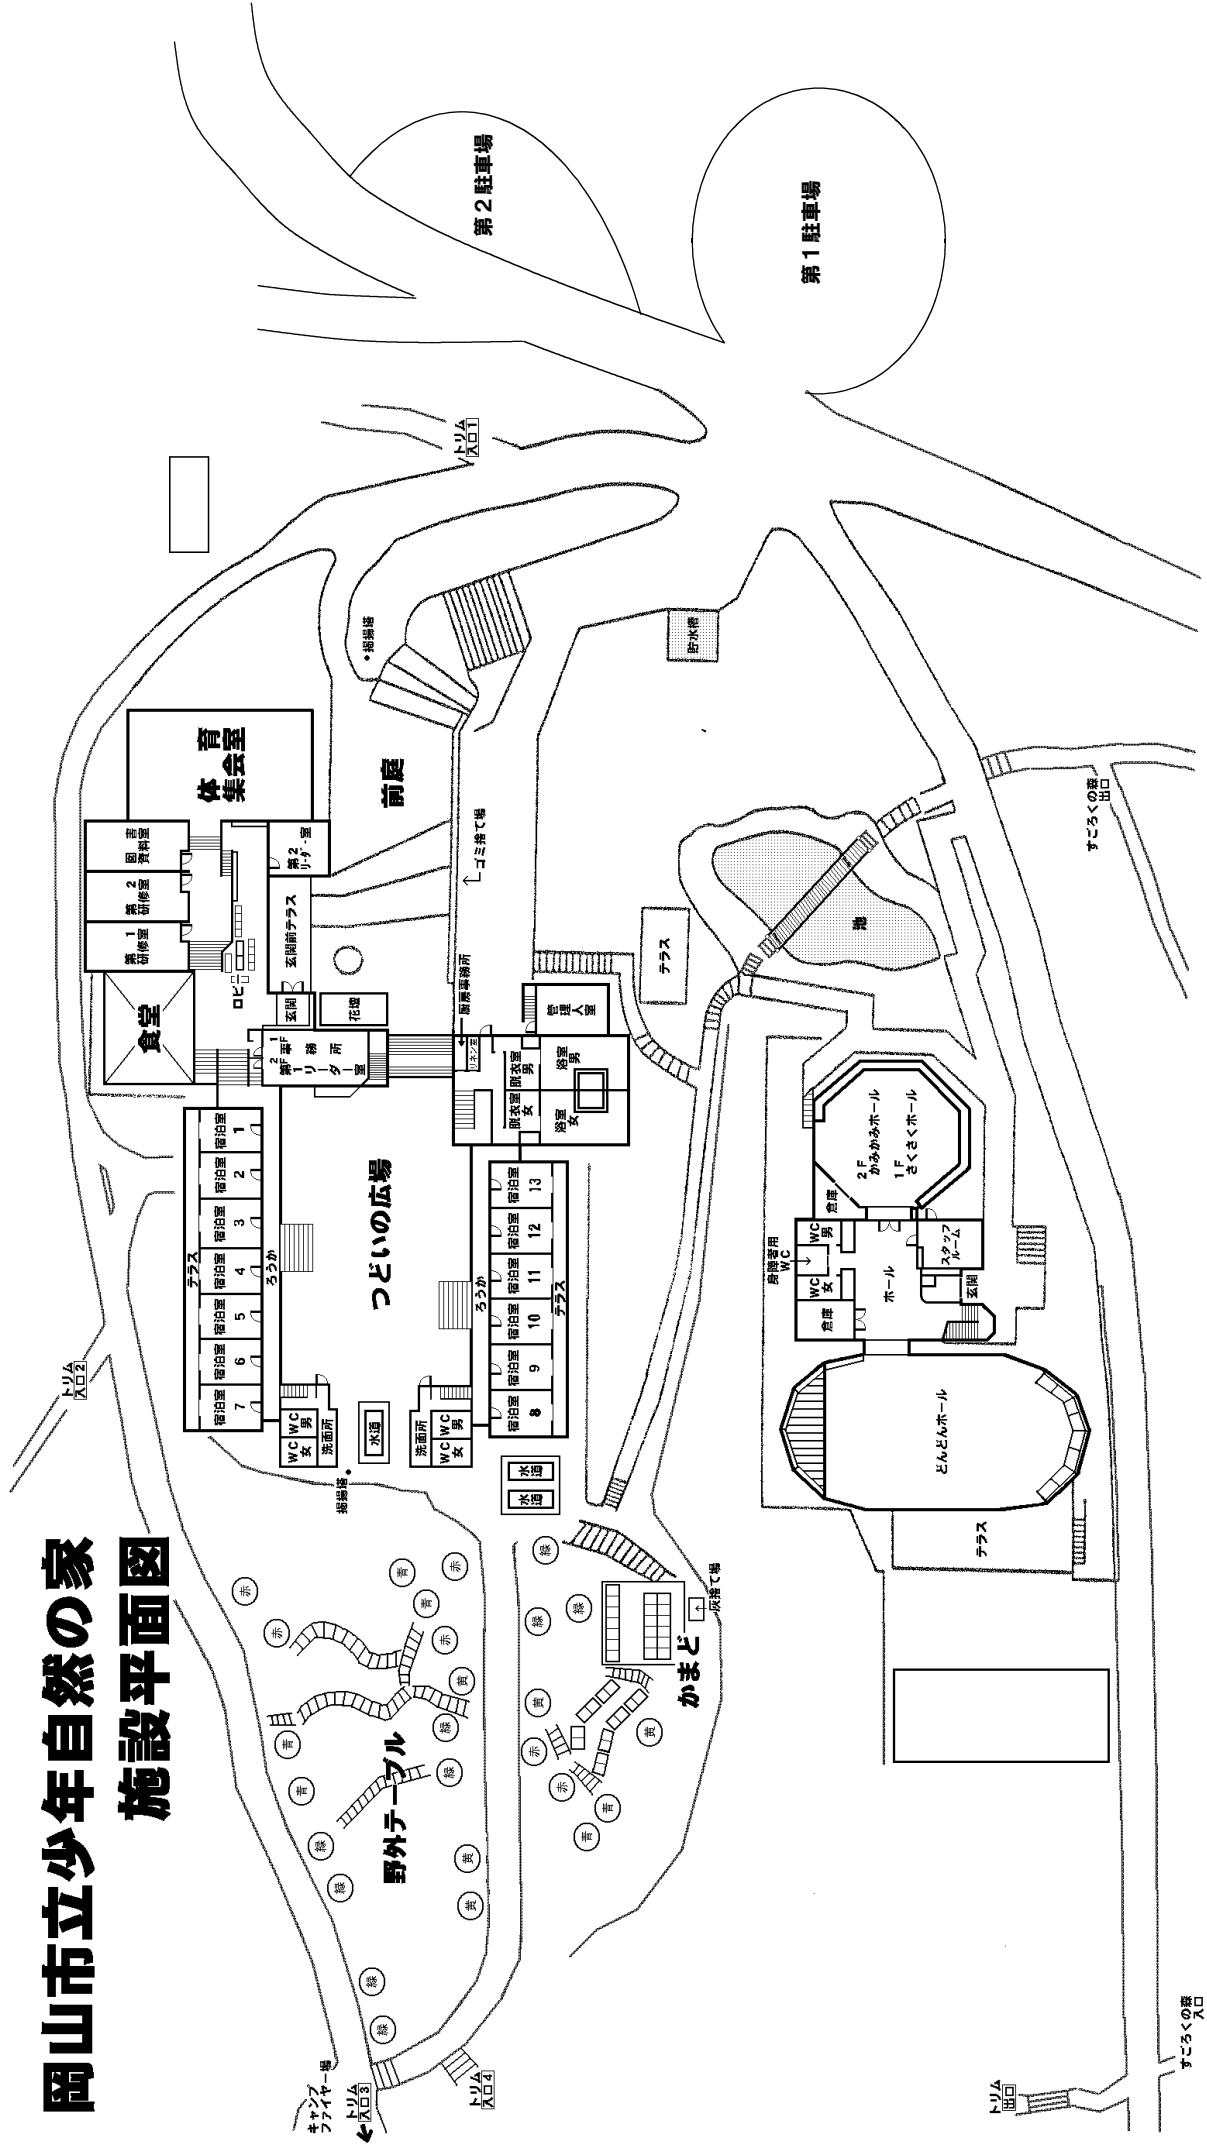

岡山市立少年自然の家 施設平面図

すくすくの館
入口

すくすくの館
出口